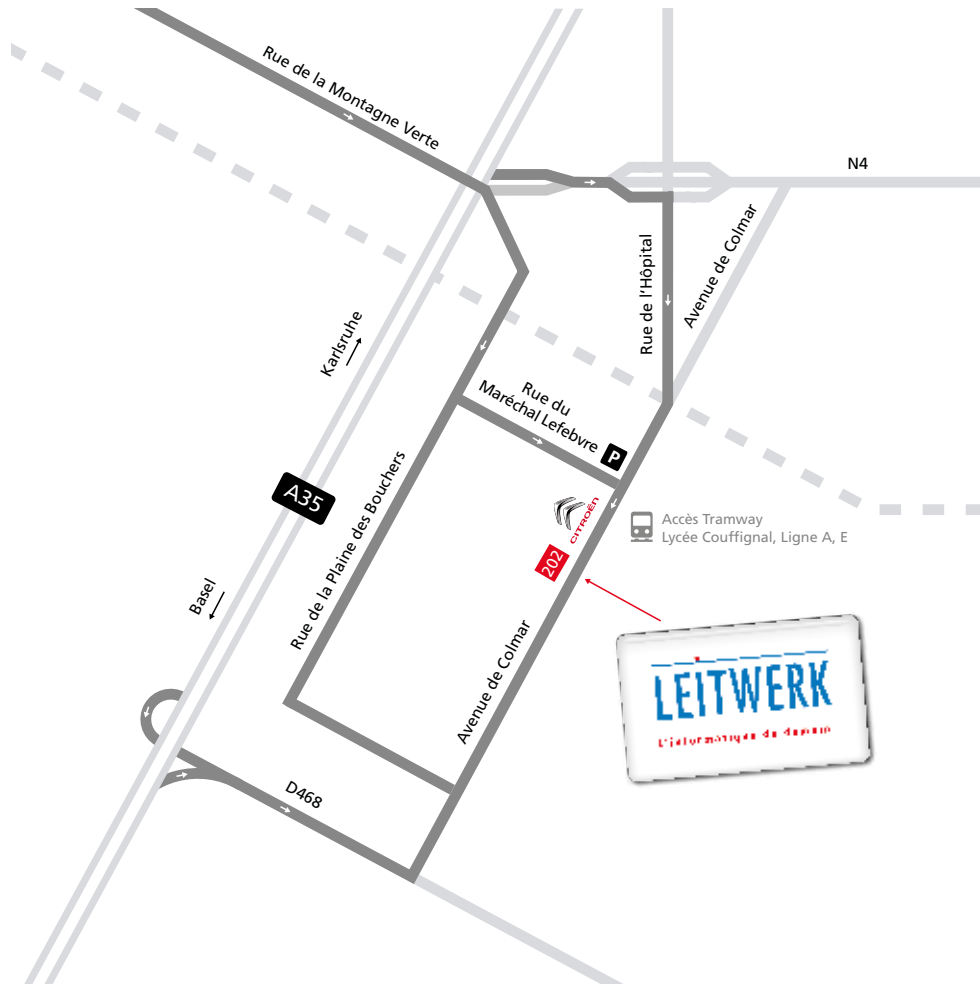

# PLAN D'ACCES STRASBOURG

www.leitwerk.de

## Accès LEITWERK depuis l'Allemagne

N4 depuis le pont de Kehl  
A la sortie du tunnel rouler sur la voie de droite  
Suivre sortie Plaine des Bouchers  
Serrez à droite  
Au feu prendre à gauche  
Au prochain feu à gauche  
Rester sur la voie droite, prendre à droite  
Au feu tout droit  
1ère à gauche Rue du Maréchal Lefebvre  
Parking voiture en face de Citroën.

## Accès LEITWERK depuis le Nord

Sur A35/E25 prendre sortie N°4 (KEHL/  
STRASBOURG/PARC de L'ETOILE/MEINAU)  
Rester à droite puis vers le feu voie du milieu  
Au feu prendre à gauche  
Rester sur la voie de droite  
Au feu tout droit  
Au prochain feu tout droit  
1ère à gauche Rue du Maréchal Lefebvre  
Parking voiture en face de Citroën.

## Accès LEITWERK depuis le Sud

Sur A35/E25 prendre sortie N°4 (KEHL/  
STRASBOURG/PARC de L'ETOILE/MEINAU)  
Serrez à droite  
Au feu prendre à gauche  
Rester sur la voie de droite  
Au feu tout droit  
Au prochain feu tout droit  
1ère à gauche Rue du Maréchal Lefebvre  
Parking voiture en face de Citroën.