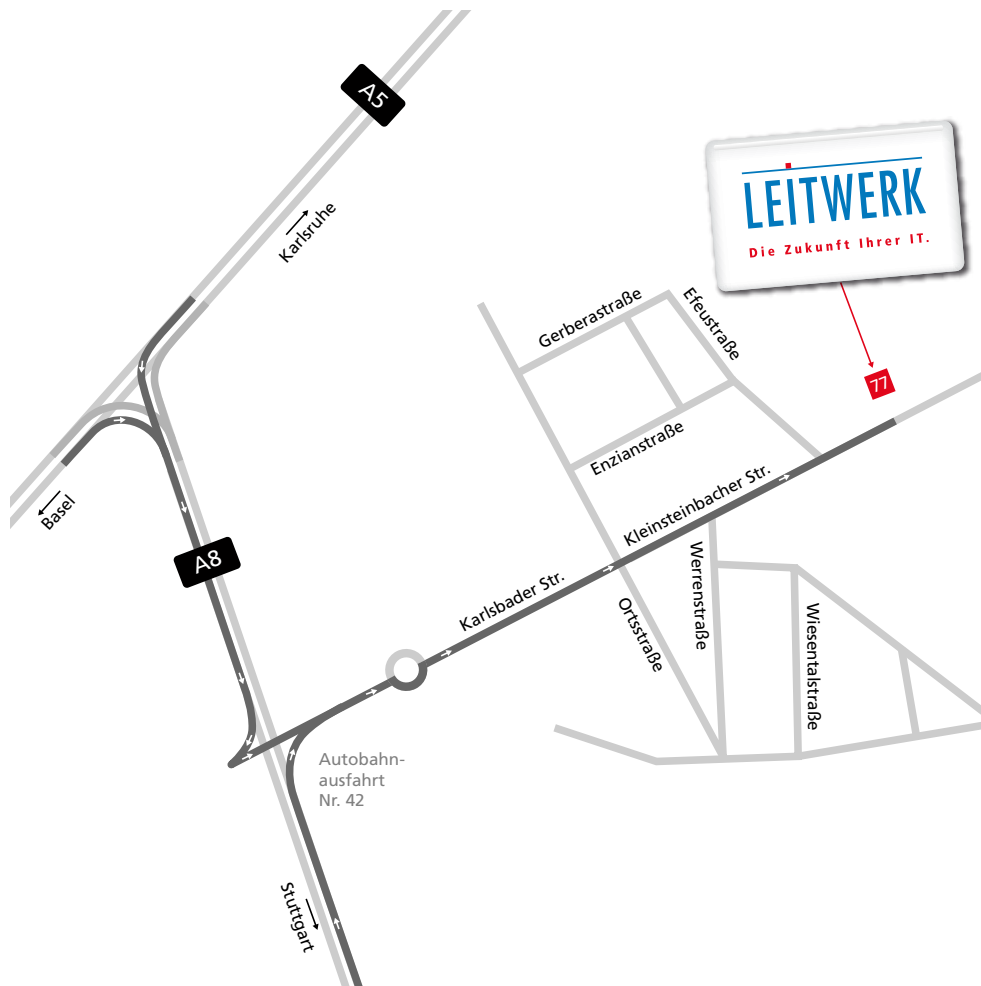

WEGBESCHREIBUNG KARLSRUHE

www.leitwerk.de

Kleinsteinbacher Straße 77, 76228 Karlsruhe

A5 Richtung Karlsruhe fahren.

An der Gabelung rechts halten, weiter auf A8 und der Beschilderung für München/Stuttgart/Pforzheim folgen.

Bei Ausfahrt 42-Karlsbad Richtung Karlsbad/Waldbronn/KA-Stupferich/KA-Palmbach fahren.

Weiter auf Karlsbader Straße/K9653.

Weiter auf Kleinsteinbacher Straße.

Freiburg Appenweier Strasbourg Achern Karlsruhe