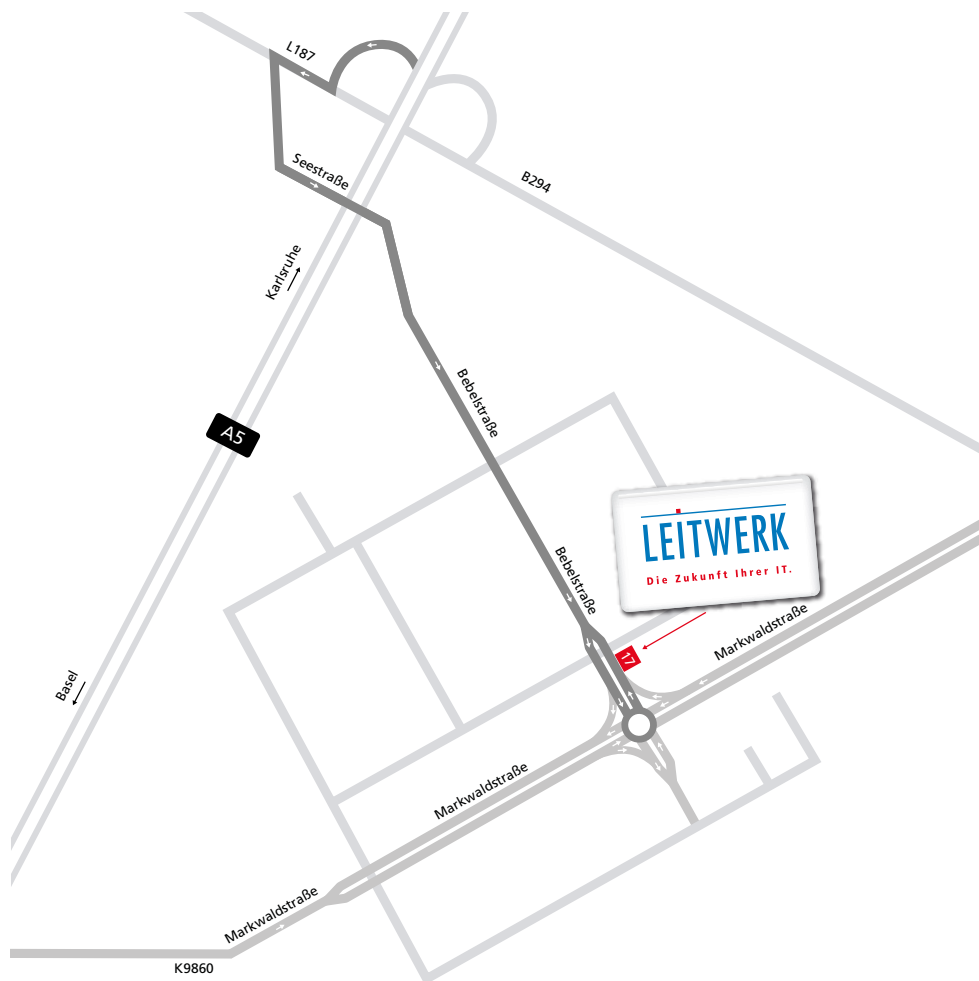

# WEGBESCHREIBUNG FREIBURG

[www.leitwerk.de](http://www.leitwerk.de)

## Bebelstraße 17, 79108 Freiburg

Auf A5 fahren.

Bei Ausfahrt 61-Freiburg-Nord Richtung Freiburg-Nord/Waldkirch/Elztal/Glottertal/Gundelfingen fahren.

Rechts abbiegen auf L187.

Links Richtung Seestraße abbiegen.

Weiter auf Bebelstraße.

Im Kreisverkehr vierte Ausfahrt nehmen, um auf Bebelstraße zu bleiben.

[Freiburg](#) [Appenweier](#) [Strasbourg](#) [Achern](#) [Karlsruhe](#)

LEITWERK AG – Die Zukunft Ihrer IT

Im Ettenbach 13a ■ 77767 Appenweier-Urloffen ■ Fon: +49 (7805) 918-0 ■ Fax: 49 (7805) 918-2000 ■ [info@leitwerk.de](mailto:info@leitwerk.de) ■ [www.leitwerk.de](http://www.leitwerk.de)