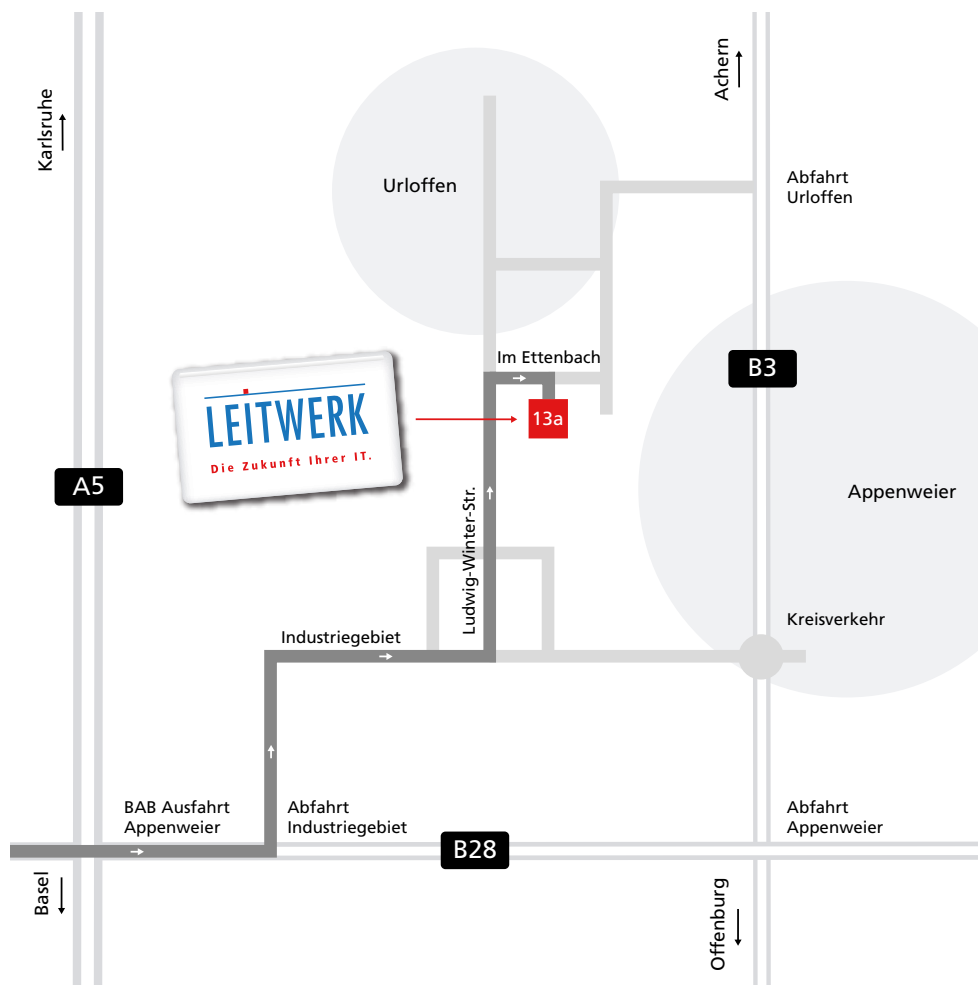

# WEGBESCHREIBUNG APPENWEIER

www.leitwerk.de

## Hauptsitz: Im Ettenbach 13a, 77767 Appenweier

Von der A5 kommend bitte die Ausfahrt „Appenweier“, Richtung Appenweier wählen.

Links ins Industriegebiet Appenweier abbiegen.

Beim Küchenausstatter „Latein“ biegen Sie links ab und folgen der Straße.

Fahren Sie unter der Unterführung durch und folgen Sie der Straße.

Nach ca. 1 km (nach der Unterführung), beim Ford-Autohaus, biegen Sie rechts ins Industriegebiet „Im Ettenbach“ ab.

Nach ca. 200 m finden Sie LEITWERK auf der rechten Seite.