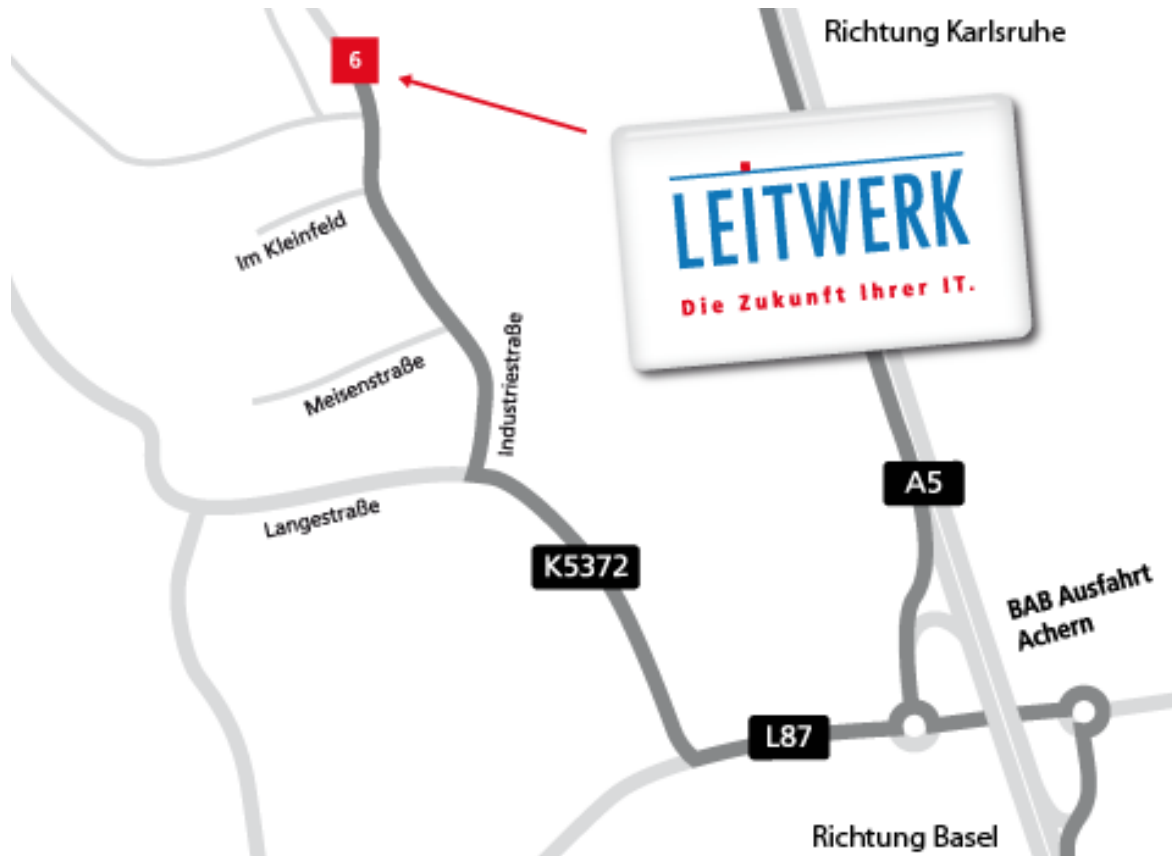

WEGBESCHREIBUNG ACHERN

www.leitwerk.de

Industriestraße 6, 77855 Achern

A5 bis L87 in Achern folgen, auf A5 Ausfahrt Richtung Achern/Strasbourg-Nord/Rheinau nehmen.

L87 folgen, bis Industriestraße fahren.

Im Kreisverkehr zweite Ausfahrt (L87) nehmen.

Rechts abbiegen auf K5372.

Rechts abbiegen auf Industriestraße.

Freiburg Appenweier Strasbourg Achern Karlsruhe

LEITWERK AG – Die Zukunft Ihrer IT

Im Ettenbach 13a ■ 77767 Appenweier-Urloffen ■ Fon: +49 (7805) 918-0 ■ Fax: 49 (7805) 918-2000 ■ info@leitwerk.de ■ www.leitwerk.de