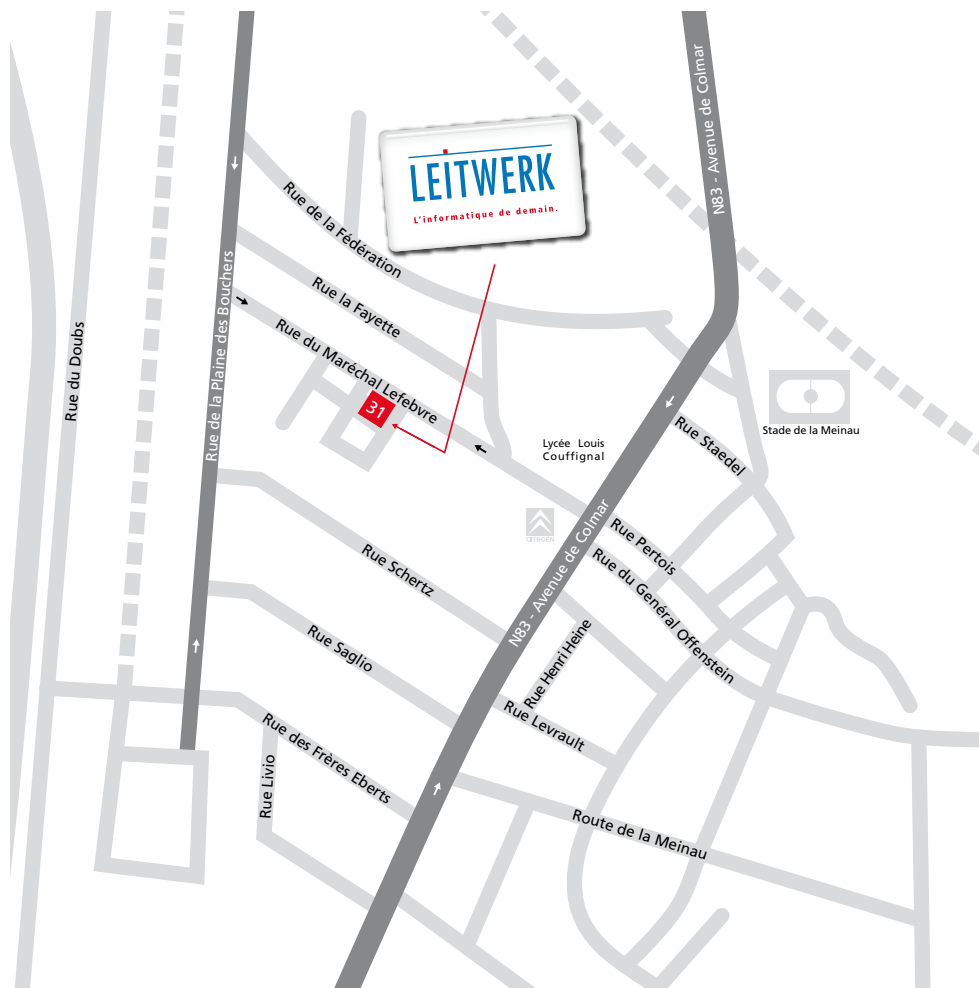

PLAN D'ACCES STRASBOURG

www.leitwerk.fr

LEITWERK

Die Zukunft Ihrer IT.

Accès LEITWERK depuis KEHL

Suivre sortie Plaine des Bouchers
Au feu tricolore prendre à gauche
Au feu tricolore suivant reprendre à gauche
Serrer sur la droite, avant le troisième feu tricolore prendre la sortie sur la droite
Rester sur la droite, prendre tout droit au feu tricolore suivant
Prendre la deuxième rue à gauche (rue du Maréchal Lefebvre)

Accès LEITWERK depuis le Nord

Sur A35/E25 prendre sortie N°4 (KEHL/STRASBOURG/PARC de L'ETOILE/MEINAU)
Serrer sur la droite
Au feu tricolore prendre à gauche
Au feu tricolore tout droit
Au feu suivant prendre tout droit
Rester sur la droite, prendre tout droit au feu tricolore suivant
Prendre la deuxième rue à gauche (rue du Maréchal Lefebvre)

Accès LEITWERK depuis le Sud

Sur A35 prendre sortie N°4 (KEHL/STRASBOURG/PARC de L'ETOILE/MEINAU)
Serrer sur la gauche (Plaine des Bouchers)
Au feu tricolore prendre à gauche
Au feu tricolore tout droit
Rester sur la droite, prendre tout droit au feu tricolore suivant
Prendre la deuxième rue à gauche (rue du Maréchal Lefebvre)