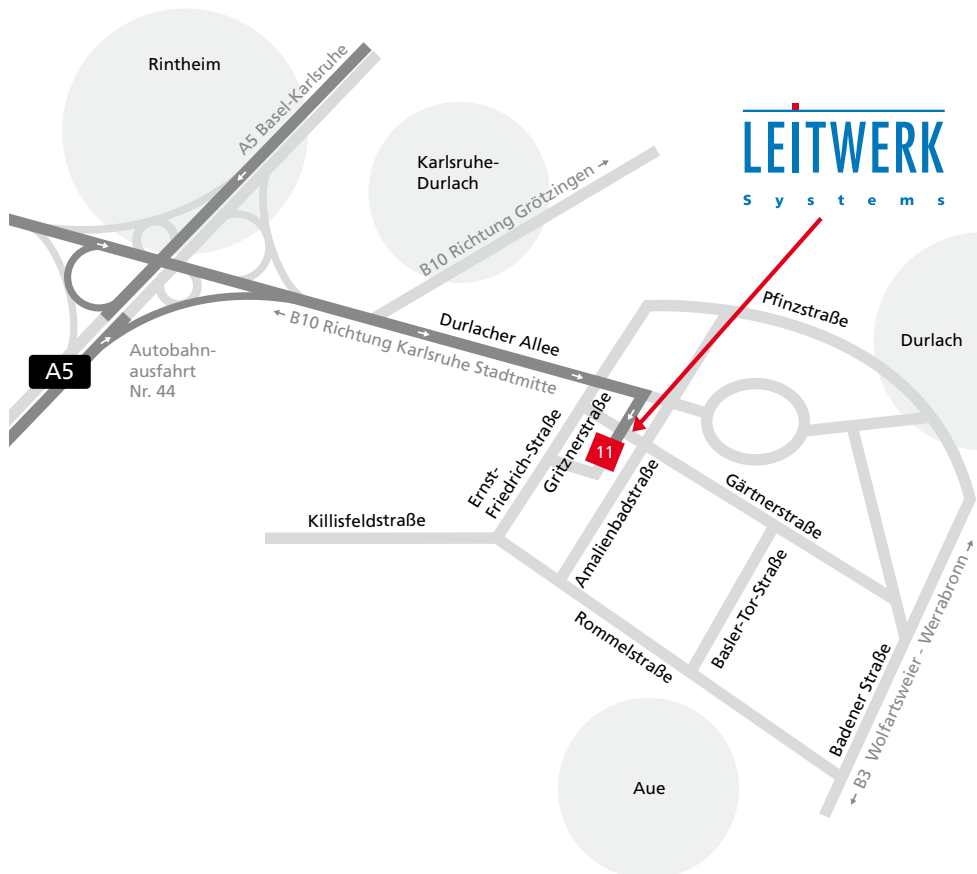

WEGBESCHREIBUNG KARLSRUHE

www.leitwerk.de

Von der A5 kommend bitte die Ausfahrt Nr. 44 Richtung Karlsruhe-Durlach wählen. Auf der B10 der Durlacher Allee folgen. Links bitte einordnen in Richtung Durlach. An der ersten Ampel fahren Sie weiter gerade aus. Sie verlassen die Durlacher Allee und befahren jetzt die Pfinzstraße. Biegen Sie rechts in die Gritznerstraße ein und folgen Sie dem Straßenverlauf.