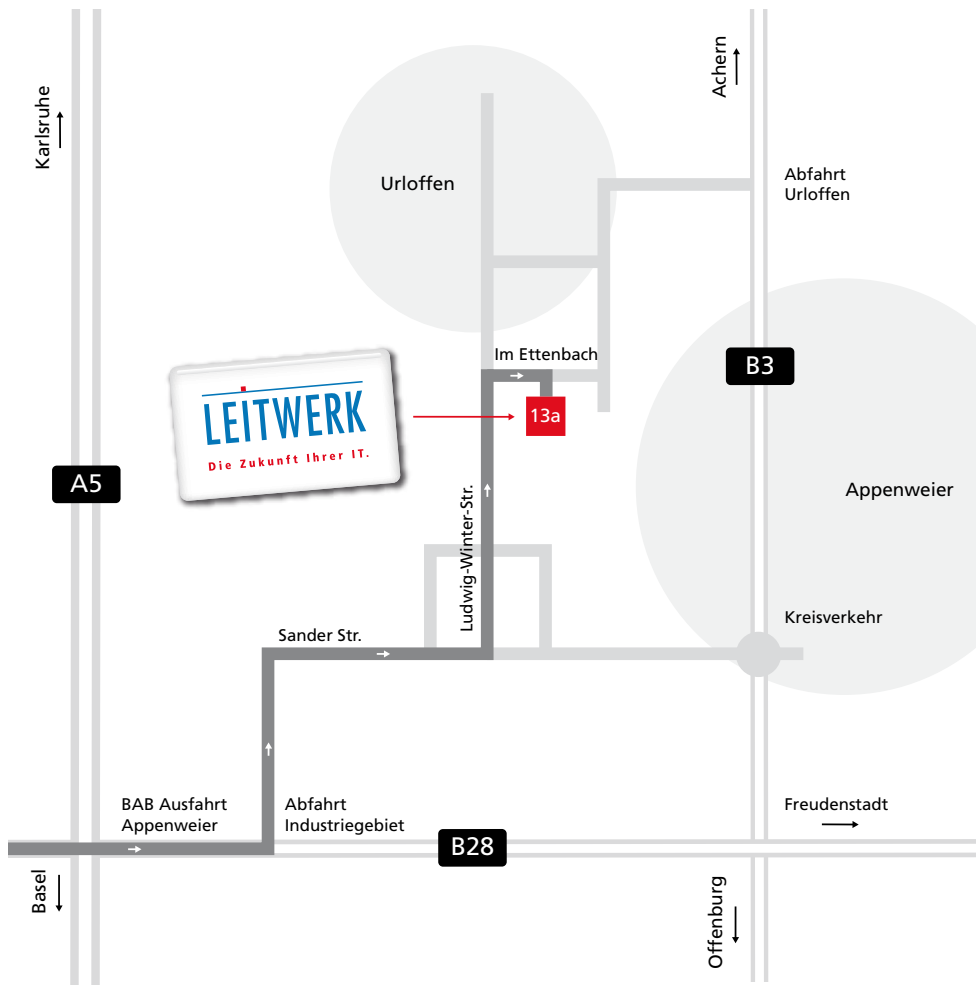

# WEGBESCHREIBUNG APPENWEIER

[www.leitwerk.de](http://www.leitwerk.de)

Von der A5 kommend bitte die Ausfahrt „Appenweier“, Richtung Appenweier wählen.

Links ins Industriegebiet Appenweier abbiegen.

Beim Küchenausstatter „Latein“ biegen Sie links ab und folgen der Straße.

Fahren Sie unter der Unterführung durch und folgen Sie der Straße.

Nach ca. 1 km (nach der Unterführung), beim Ford-Autohaus, biegen Sie rechts ins Industriegebiet „Im Ettenbach“ ab.

Nach ca. 200 m finden Sie LEITWERK auf der rechten Seite.