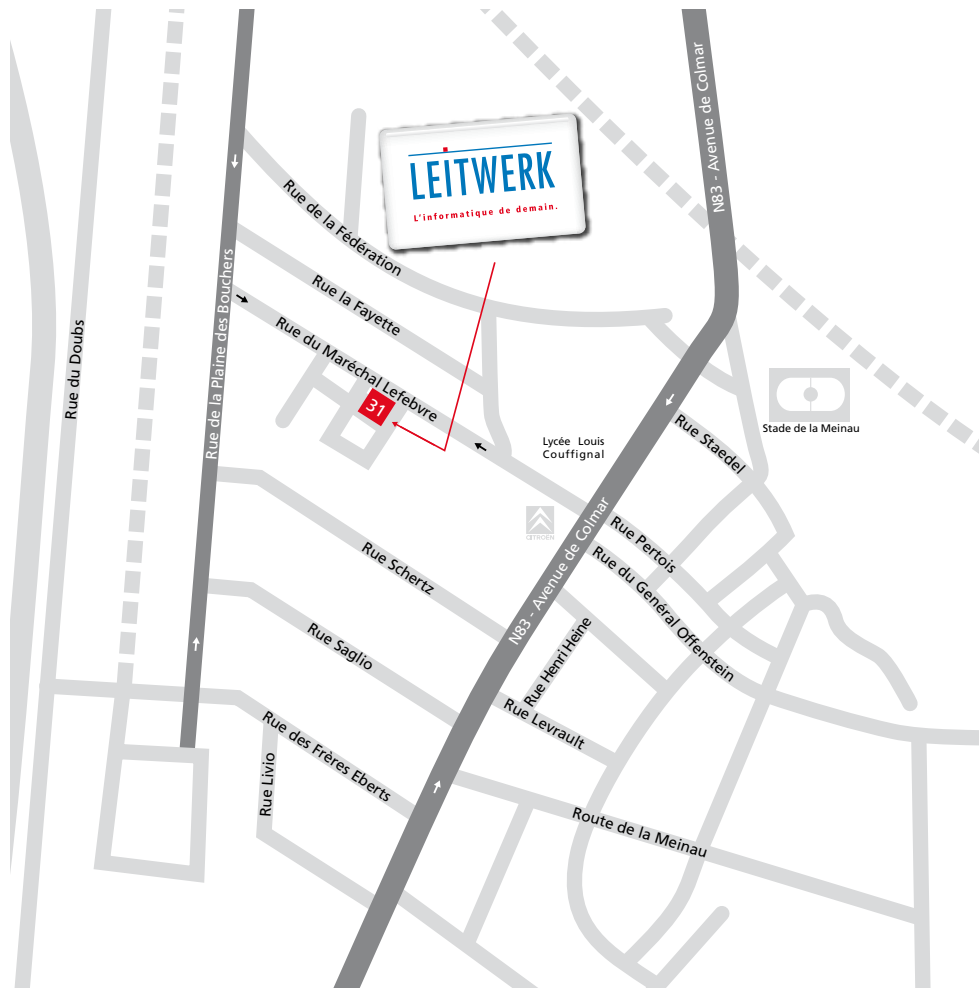

# PLAN D'ACCES STRASBOURG

[www.leitwerk.fr](http://www.leitwerk.fr)

## Accès LEITWERK depuis KEHL

Suivre sortie Plaine des Bouchers  
Au feu tricolore prendre à gauche  
Au feu tricolore suivant reprendre à gauche  
Serrer sur la droite, avant le troisième feu tricolore prendre la sortie sur la droite  
Rester sur la droite, prendre tout droit au feu tricolore suivant  
Prendre la deuxième rue à gauche (rue du Maréchal Lefebvre)

## Accès LEITWERK depuis le Nord

Sur A35/E25 prendre sortie N°4 (KEHL/STRASBOURG/PARC de L'ETOILE/MEINAU)  
Serrer sur la droite  
Au feu tricolore prendre à gauche  
Au feu tricolore tout droit  
Au feu suivant prendre tout droit  
Rester sur la droite, prendre tout droit au feu tricolore suivant  
Prendre la deuxième rue à gauche (rue du Maréchal Lefebvre)

## Accès LEITWERK depuis le Sud

Sur A35 prendre sortie N°4 (KEHL/STRASBOURG/PARC de L'ETOILE/MEINAU)  
Serrer sur la gauche (Plaine des Bouchers)  
Au feu tricolore prendre à gauche  
Au feu tricolore tout droit  
Rester sur la droite, prendre tout droit au feu tricolore suivant  
Prendre la deuxième rue à gauche (rue du Maréchal Lefebvre)