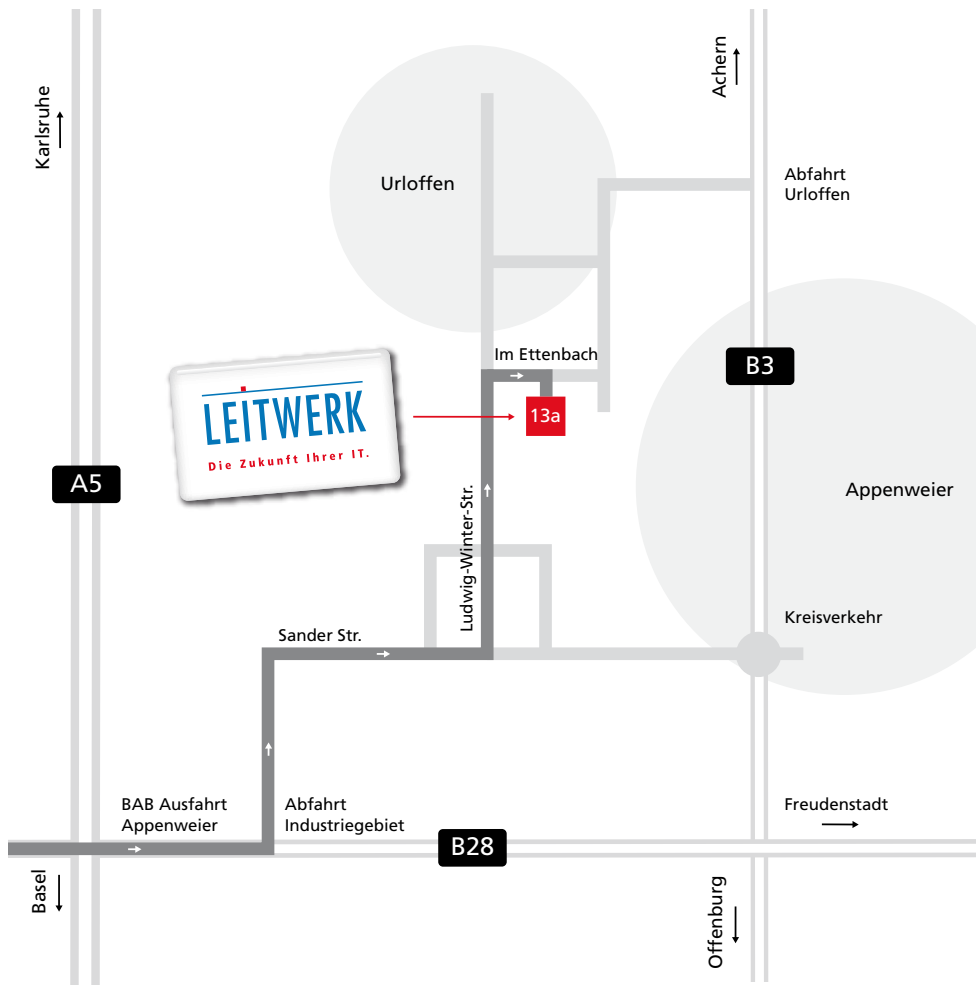

WEGBESCHREIBUNG APPENWEIER

www.leitwerk.de

Von der A5 kommend bitte die Ausfahrt „Appenweier“, Richtung Appenweier wählen.

Links ins Industriegebiet Appenweier abbiegen.

Beim Küchenausstatter „Latein“ biegen Sie links ab und folgen der Straße.

Fahren Sie unter der Unterführung durch und folgen Sie der Straße.

Nach ca. 1 km (nach der Unterführung), beim Ford-Autohaus, biegen Sie rechts ins Industriegebiet „Im Ettenbach“ ab.

Nach ca. 200 m finden Sie LEITWERK auf der rechten Seite.