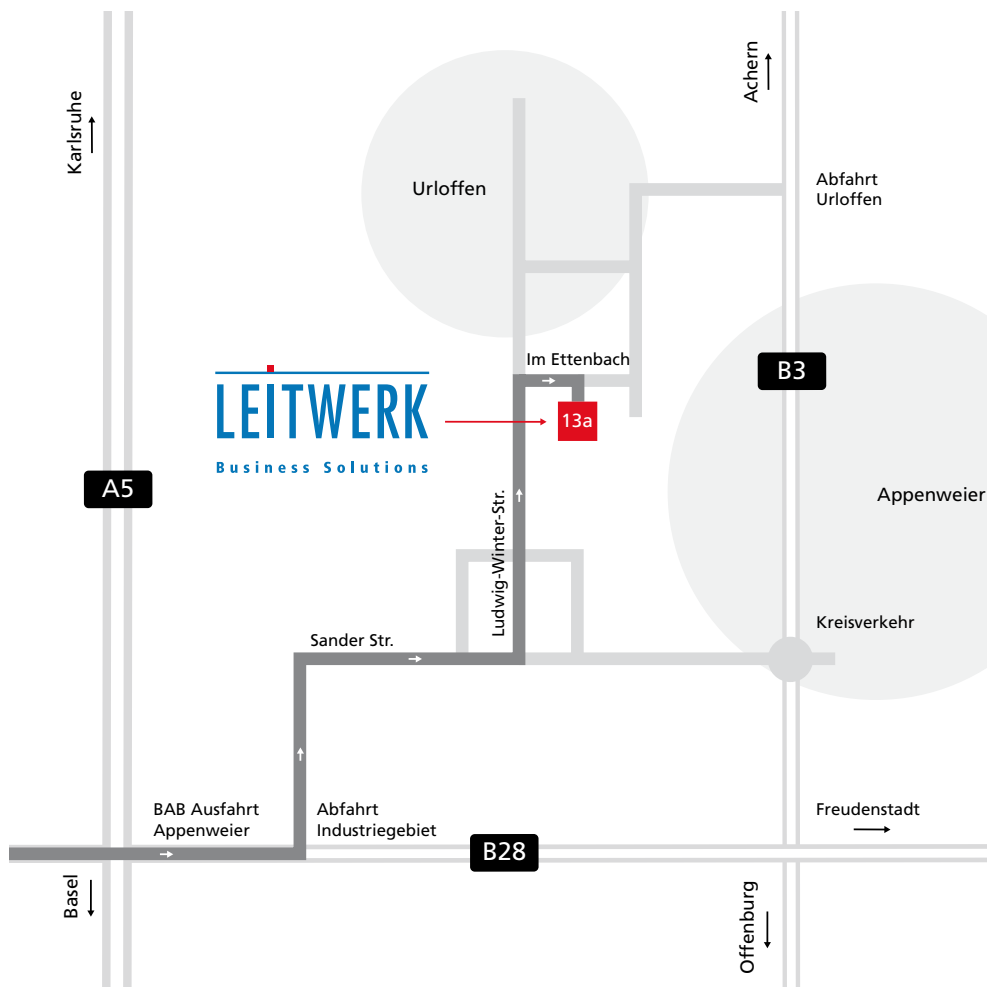

WEGBESCHREIBUNG APPENWEIER

www.leitwerk.de

Von der A5 kommend bitte die Ausfahrt „Appenweier“, Richtung Appenweier wählen.

Links ins Industriegebiet Appenweier abbiegen.

Beim Küchenausstatter „Latein“ biegen Sie links ab und folgen der Straße.

Fahren Sie unter der Unterführung durch und folgen Sie der Straße.

Nach ca. 1 km (nach der Unterführung), beim Ford-Autohaus, biegen Sie rechts ins Industriegebiet „Im Ettenbach“ ab.

Nach ca. 200 m finden Sie LEITWERK Business Solutions auf der rechten Seite.